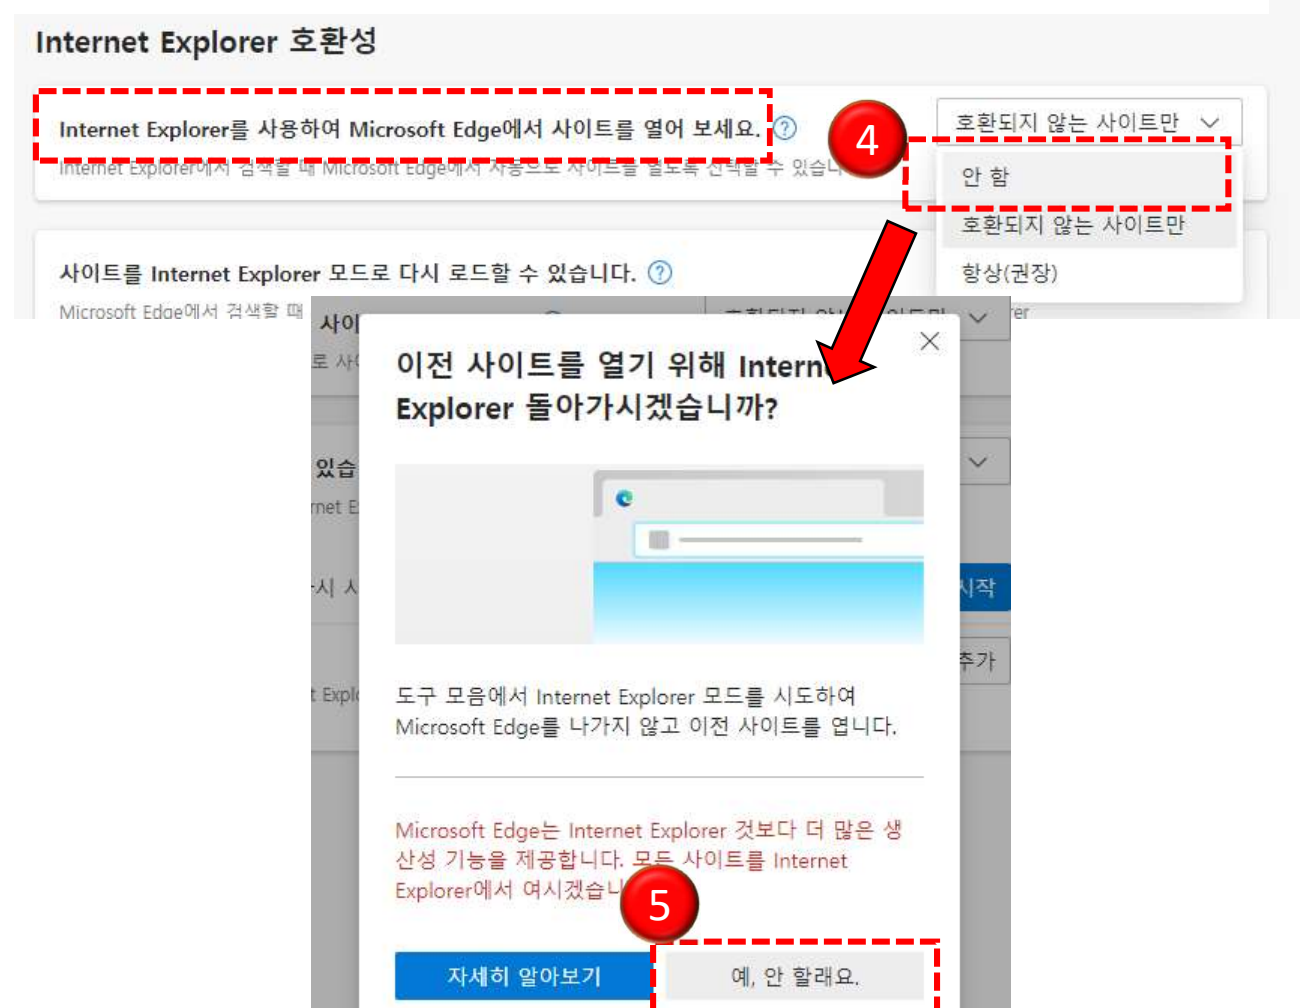

The screenshot shows a Microsoft Edge browser window. A notification box on the left states: "이 페이지는 Internet Explorer 모드에서 열려 있습니다. 대부분의 페이지가 Microsoft Edge에서 더 원활하게 작동합니다. 보안을 위해 이 페이지 탐색을 마치면 즉시 이 모드를 종료하는 것이 좋습니다." Below this is a toggle switch for "Internet Explorer 모드에서 이 페이지를 다음 번에 열기" and a "완료" button. The main page is a login screen for "PASS" (국민농산물품질관리원) with the heading "복인인증 로그인" and a "휴대폰으로 인증" button. A pop-up window titled "Internet Explorer 모드" is overlaid on the right, containing a "나가기" button and a "자세히 알아보기" link. A red arrow points to this pop-up window. At the bottom, there are several checkboxes for consent: "전체 동의", "개인정보이용동의", "서비스이용약관동의", "고유식별정보처리동의", and "통신사이용약관동의".

이러한 경우에는 다음과 같이 Microsoft Edge의 설정을 변경하여 주십시오.

1. Microsoft Edge 우상단의 [...] 버튼을 선택합니다. 메뉴가 펼쳐집니다
2. [설정]을 선택합니다. 설정 창으로 이동합니다

The screenshot shows the Microsoft Edge settings page. The left sidebar contains a list of settings categories. The '기본 브라우저' (Default browser) option is highlighted with a red dashed box and a red arrow pointing to it. A red circle with the number '3' is placed next to the arrow. The main content area shows the '기본 브라우저' settings, including options for setting Microsoft Edge as the default browser and configuring Internet Explorer emulation.

3. 좌측 메뉴에서 [기본 브라우저]를 선택합니다. 우측 화면에 [기본 브라우저] 설정 화면이 표시됩니다.

4. “Internet Explorer를 사용하여 Microsoft Edge에서 사이트를 열어 보세요” 항목에서 [안 함]을 선택합니다. [이전 사이트를 열기 위해 Internet Explorer 돌아가시겠습니까?] 확인 창이 팝업됩니다.

5. [예, 안 할래요.]를 선택합니다. 창이 닫힙니다.